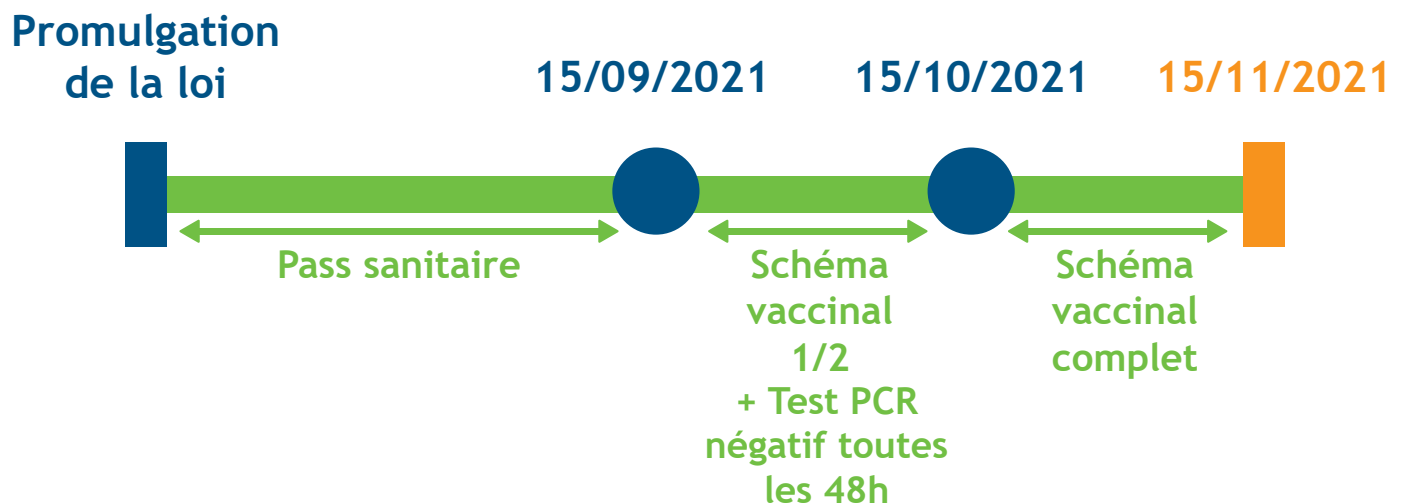

Pass sanitaire et obligation vaccinale : planning de mise en œuvre

PASS SANITAIRE :

OBLIGATION VACCINALE :

L'extension du pass sanitaire et l'obligation vaccinale sont en vigueur jusqu'à la fin de l'état d'urgence programmée à ce jour au 15/11/2021 (sauf prolongation).